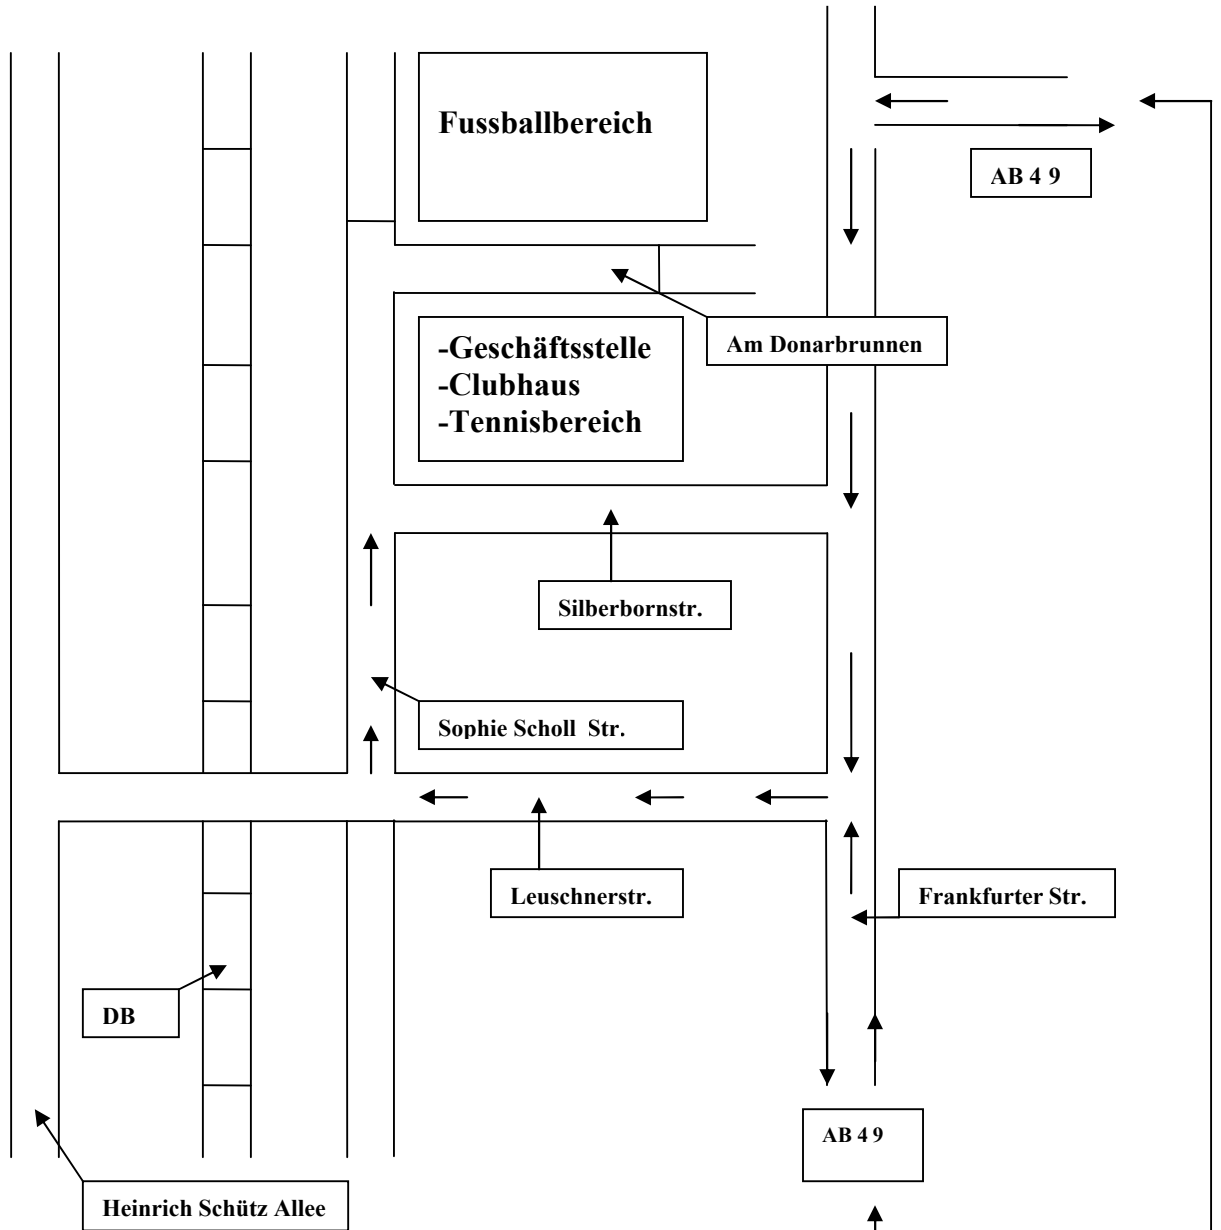

Anfahrtsskizze zur Spvgg Olympia 1914 Kassel e.V.

Anfahrt von Süden über A 49 Abfahrt: Kassel Niederzwehren

Anfahrt von Westen über A 44 Abfahrt: A 49 Kassel

Anfahrt von Norden , Osten oder Süden über A7 Abfahrt Kassel Mitte auf A49 bis Stadtmitte/Auestadion 4.Ampel links.